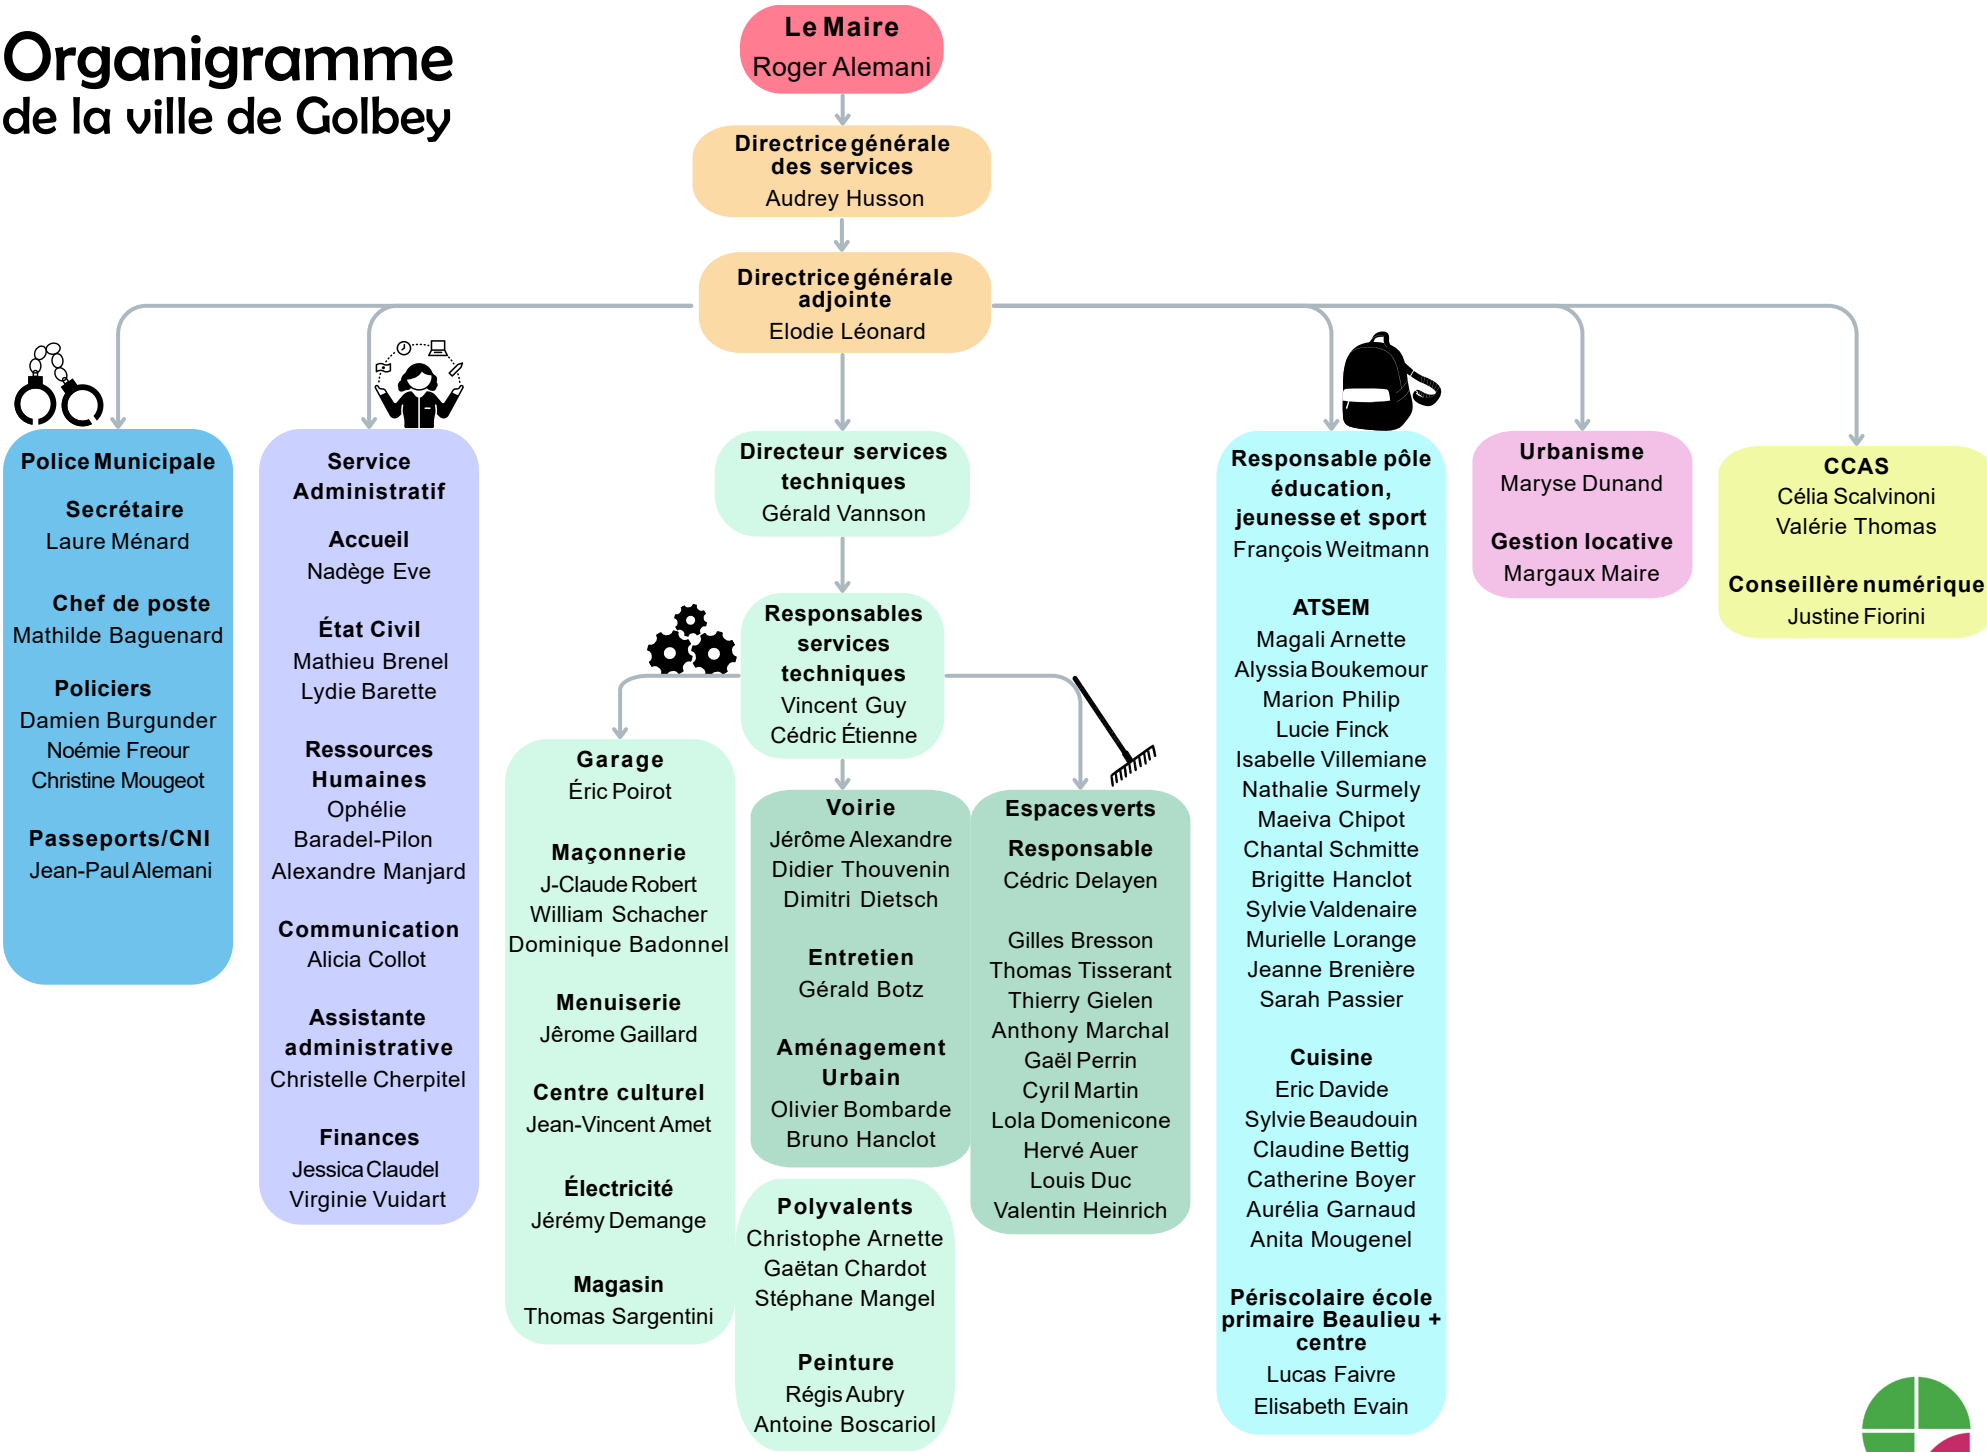

Organigramme de la ville de Golbey

Police Municipale

Secrétaire
Laure Ménard

Chef de poste
Mathilde Baguenard

Policiers
Damien Burgunder
Noémie Freour
Christine Mougeot

Passeports/CNI
Jean-Paul Alemani

Service Administratif

Responsables services techniques
Vincent Guy
Cédric Étienne

Voirie
Jérôme Alexandre
Didier Thouvenin
Dimitri Dietsch

Entretien
Gérald Botz

Aménagement Urbain
Olivier Bombarde
Bruno Hanclot

Polyvalents
Christophe Arnette
Gaëtan Chardot
Stéphane Mangel